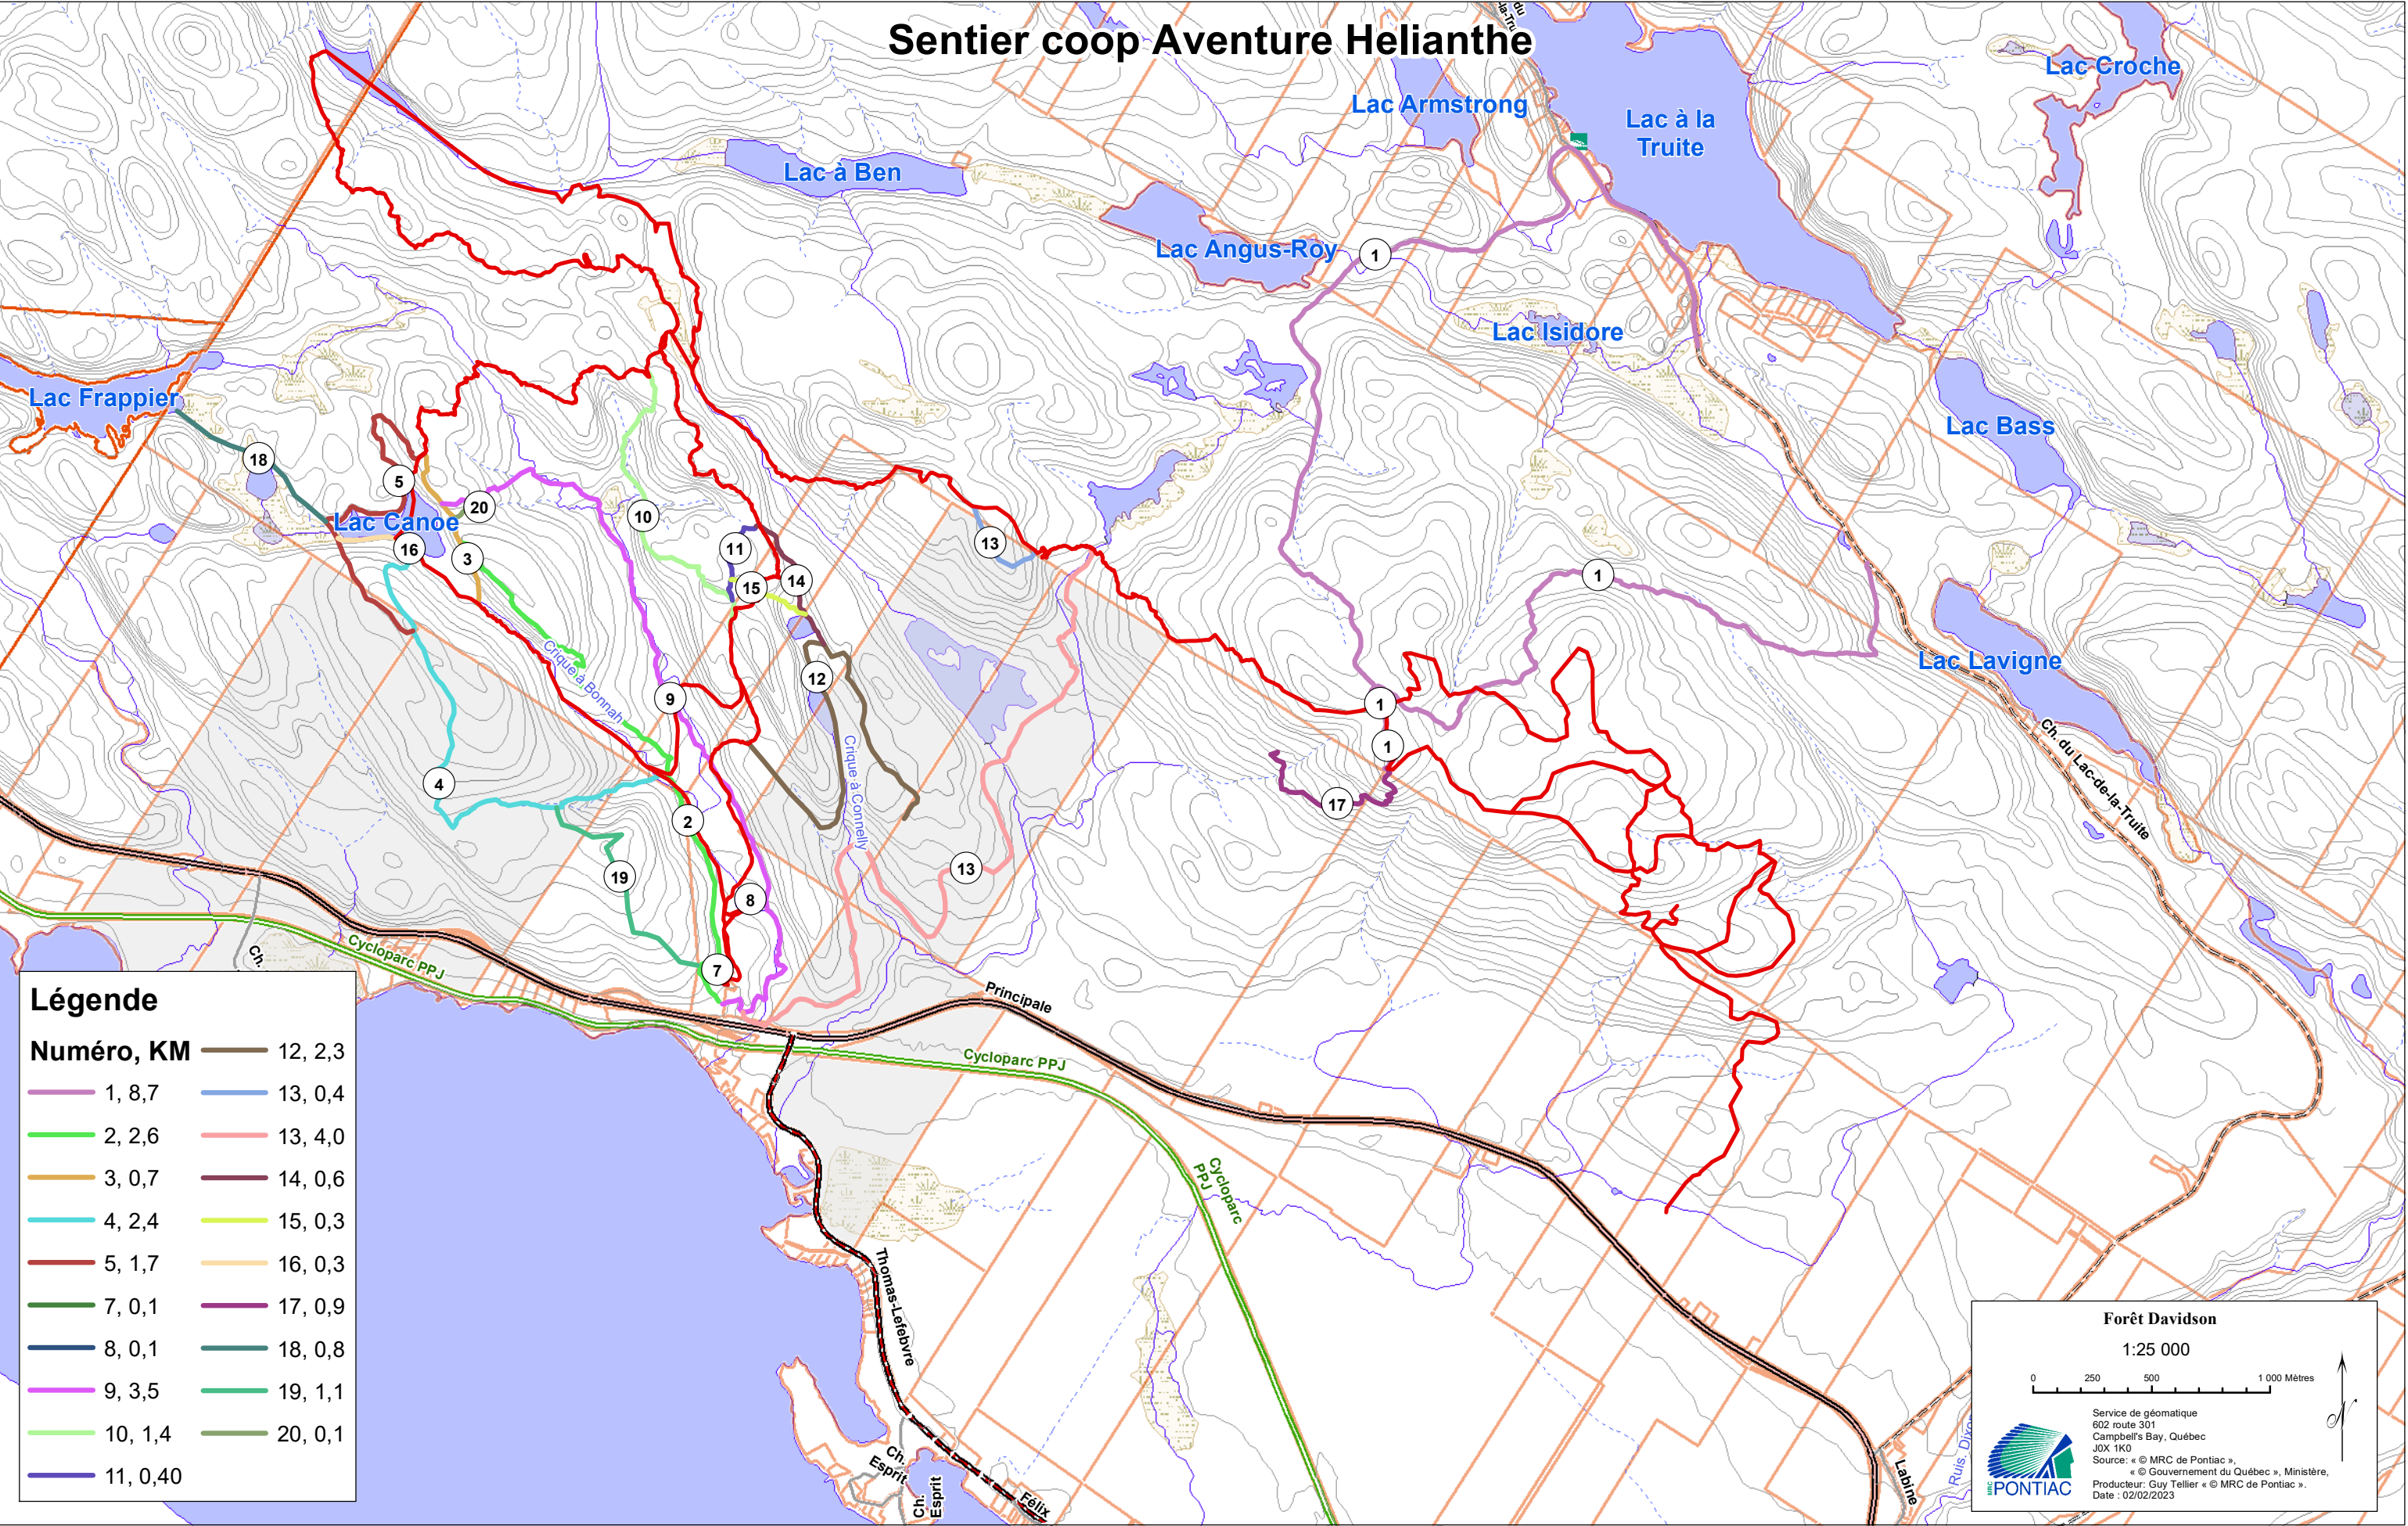

Sentier coop Aventure Helianthe

Légende

Numéro, KM	12, 2,3
1, 8,7	13, 0,4
2, 2,6	13, 4,0
3, 0,7	14, 0,6
4, 2,4	15, 0,3
5, 1,7	16, 0,3
7, 0,1	17, 0,9
8, 0,1	18, 0,8
9, 3,5	19, 1,1
10, 1,4	20, 0,1
11, 0,40	

Forêt Davidson
 1:25 000

0 250 500 1 000 Mètres

Service de géomatique
 602 route 301
 Campbell's Bay, Québec
 J0X 1K0
 Source: « © MRC de Pontiac », « © Gouvernement du Québec », Ministère,
 Producteur: Guy Tellier « © MRC de Pontiac »,
 Date : 02/02/2023